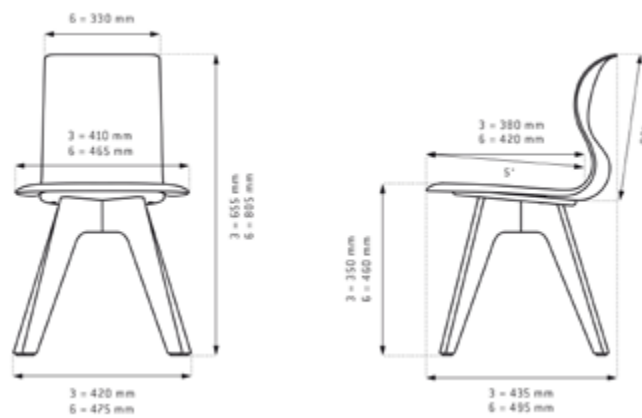

PRO CHAIR Vierstern-Holzgestell

PRODUKTDDETAILS

Empfohlene Anwendung	Mensa, Cafeteria, Kantine, Wartezimmer, Wohn- und Essbereich															
Gestell	Eiche natur, klar lackiert															
Sitzschale	 <p>100% Polypropylen. Mit rutschhemmender und matter Textur auf der Sitzfläche und strapazierfähiger Struktur auf der Rückseite der Sitzschale.</p>															
Ausstattung	 Auch mit Armchair Sitzschale erhältlich. Alle PRO Farben möglich.															
Gestellfarben	 <p>Eiche natur, klar lackiert</p>															
Größe	 <table border="1"> <thead> <tr> <th>Größe</th> <th>Sitzhöhe</th> <th>Körpergröße</th> <th>Altersklasse</th> <th>Gewicht</th> </tr> </thead> <tbody> <tr> <td>3 ●</td> <td>350 mm</td> <td>119-142 cm</td> <td>6-10 Jahre</td> <td>4,05 kg</td> </tr> <tr> <td>6 ●</td> <td>460 mm</td> <td>159-188 cm</td> <td>12-99 Jahre</td> <td>6,00 kg</td> </tr> </tbody> </table>	Größe	Sitzhöhe	Körpergröße	Altersklasse	Gewicht	3 ●	350 mm	119-142 cm	6-10 Jahre	4,05 kg	6 ●	460 mm	159-188 cm	12-99 Jahre	6,00 kg
Größe	Sitzhöhe	Körpergröße	Altersklasse	Gewicht												
3 ●	350 mm	119-142 cm	6-10 Jahre	4,05 kg												
6 ●	460 mm	159-188 cm	12-99 Jahre	6,00 kg												
Norm	Größe 6 entwickelt nach DIN EN 1729															
Gleiter																
Sitzpolster	Alle Details zu den Sitzpolstern auf Seite 149.															
Stapelbarkeit	Nicht stapelbar.															

Brandschutz

Sitzschale in schwer entflammbar (optional) erhältlich, geprüft nach DIN 4102-1 für die Baustoffklasse B1. Prüfzeugnis Nr. 230008573 kann auf Wunsch zugesandt werden.

DXF-, DWG-Daten

Daten in unterschiedlichen Formaten für Architekten und Planer auf Anfrage erhältlich.

Maße

PRODUKTDDETAILS

- 05 Schneeweiß (RAL 9002)
- 09 Granitgrau (RAL 7037)
- 06 Graphitschwarz (RAL 9005)
- 73 Warmgrey (NCS S5005-Y20R)
- 11 Aquablau (RAL 210 70 10)
- 31 Korallrot (RAL 040 40 60)
- 14 Kiwi grün (RAL 100 70 60)