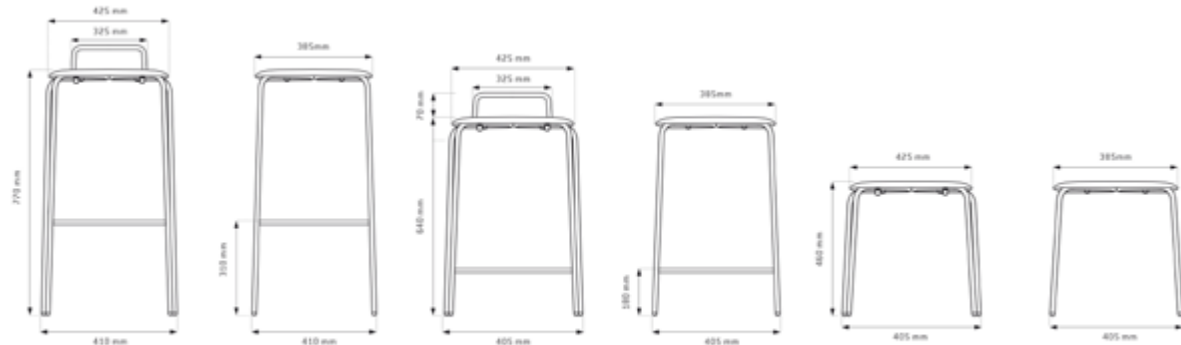

Brandschutz

Sitzschale in schwer entflammbar (optional) erhältlich, geprüft nach DIN 4102-1 für die Baustoffklasse B1. Prüfzeugnis Nr. 230008573 kann auf Wunsch zugesandt werden.

DXF-, DWG-Daten

Daten in unterschiedlichen Formaten für Architekten und Planer auf Anfrage erhältlich.

Maße

PRODUKTDDETAILS

- 05 Schneeweiß (RAL 9002)
- 09 Granitgrau (RAL 7037)
- 06 Graphitschwarz (RAL 9005)
- 73 Warmgrey (NCS S5005-Y20R)
- 11 Aquablau (RAL 210 70 10)
- 31 Korallrot (RAL 040 40 60)
- 14 Kiwigrün (RAL 100 70 60)
- 98 Chrom

- A Filzgleiter
- B Universalgleiter
- C Hypergleiter